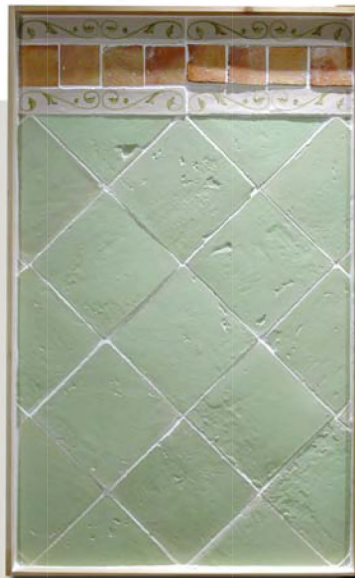

SOCARRATS
Panel nº 4

CRISTAL
Panel nº 6

GÓTICO
Panel nº 8

FIGURINES
Panel nº 9

FIGURINES
Panel nº 10

NIZE
Panel nº 17

FRESCOS
Panel nº 28

DAMAS
Panel nº 30

CARTUJA
Panel nº 31

GÓTICO
Panel nº 7

FLORES
Panel nº 11

RESTAURACIÓN
Panel nº 12

CARTUJA
Panel nº 14

PANELES DE 137x42 y 137x32 cm.

Las fotografías de este catálogo han sido tomadas en el stand de La Cerámica Valenciana en la feria CEVISAMA '04.

PUEDEN EXISTIR ALGUNA DIFERENCIA DE COLOR RESPECTO A LOS AZULEJOS ORIGINALES.

Utilice este catálogo sólo como referencia.

FRESCO
Panel n° 33
Cenefa 20x10 Rouen c20f5 verde/marrón
Zócalo 20x20 Campanillos a20f5 verde/marrón