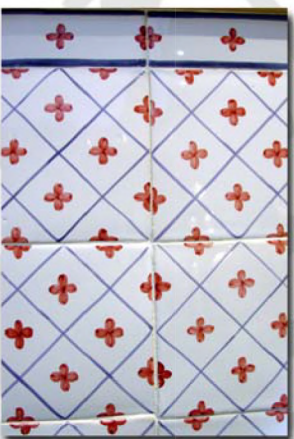

TAPIZ panel nº 23