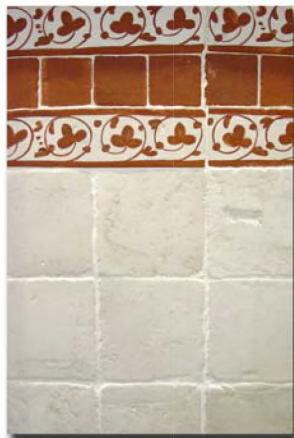

PATERNA panel n°2