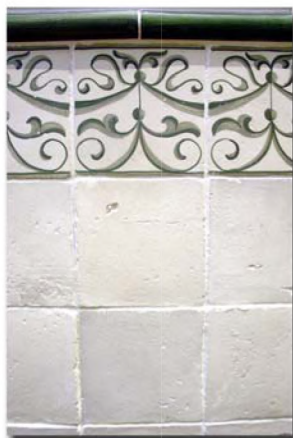

FRESCO panel n° 27